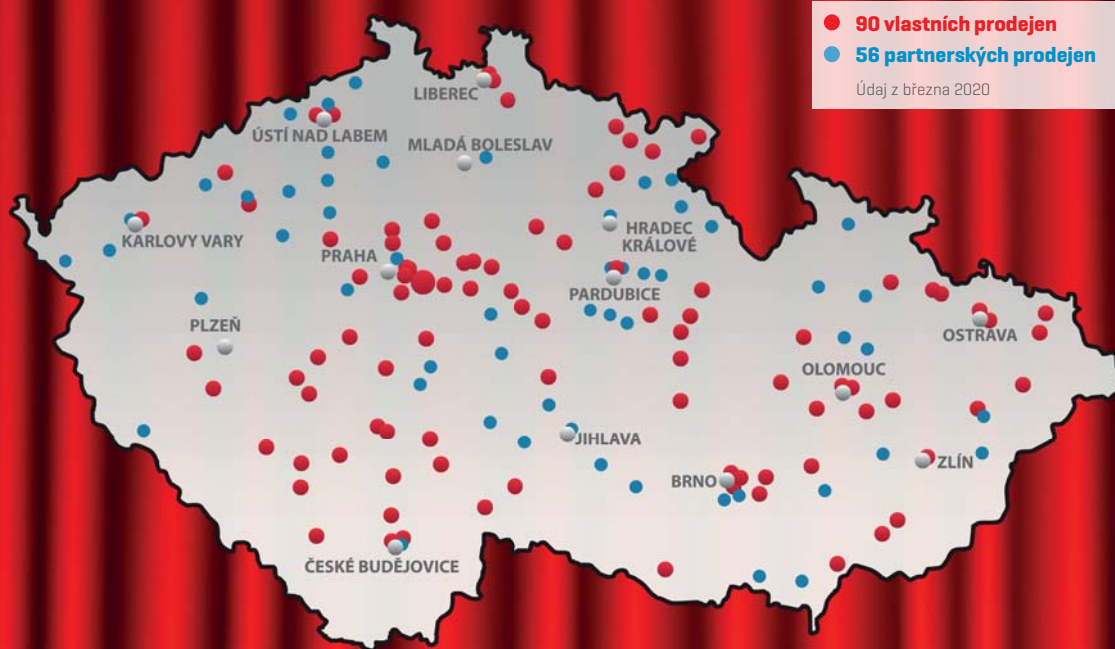

# Síť prodejen PRO-DOMA

**Do programu PRO-BONUS jsou zapojeny všechny prodejny PRO-DOMA a vybrané partnerské prodejny:**

- BUILDSTEEL s.r.o. • FERDA'S Group, s.r.o. • Finesa střešní materiály s.r.o. • Ing. František Řezáč • Jaroslav Krauer • KRYBET s.r.o.
- Miroslav Sochor - ČIKOM • Q Stavebniny s.r.o. • REX střechy s.r.o. • SOKOLA Group s.r.o. • STAMONT CZ s.r.o. • Stavebniny AVANT a.s.
- Stavebniny A-Z spol. s r.o. • Stavebniny HAVI s.r.o. • Stavebniny STAG s.r.o. • Stavebniny STATUS s.r.o. • STAVO plus Votrubová s.r.o.
- STOPRO BEK, s.r.o. • STAVEBNINY NASAVRKY Tomáš Vodvárka • START Zelený s.r.o. • VV Wachal a.s.